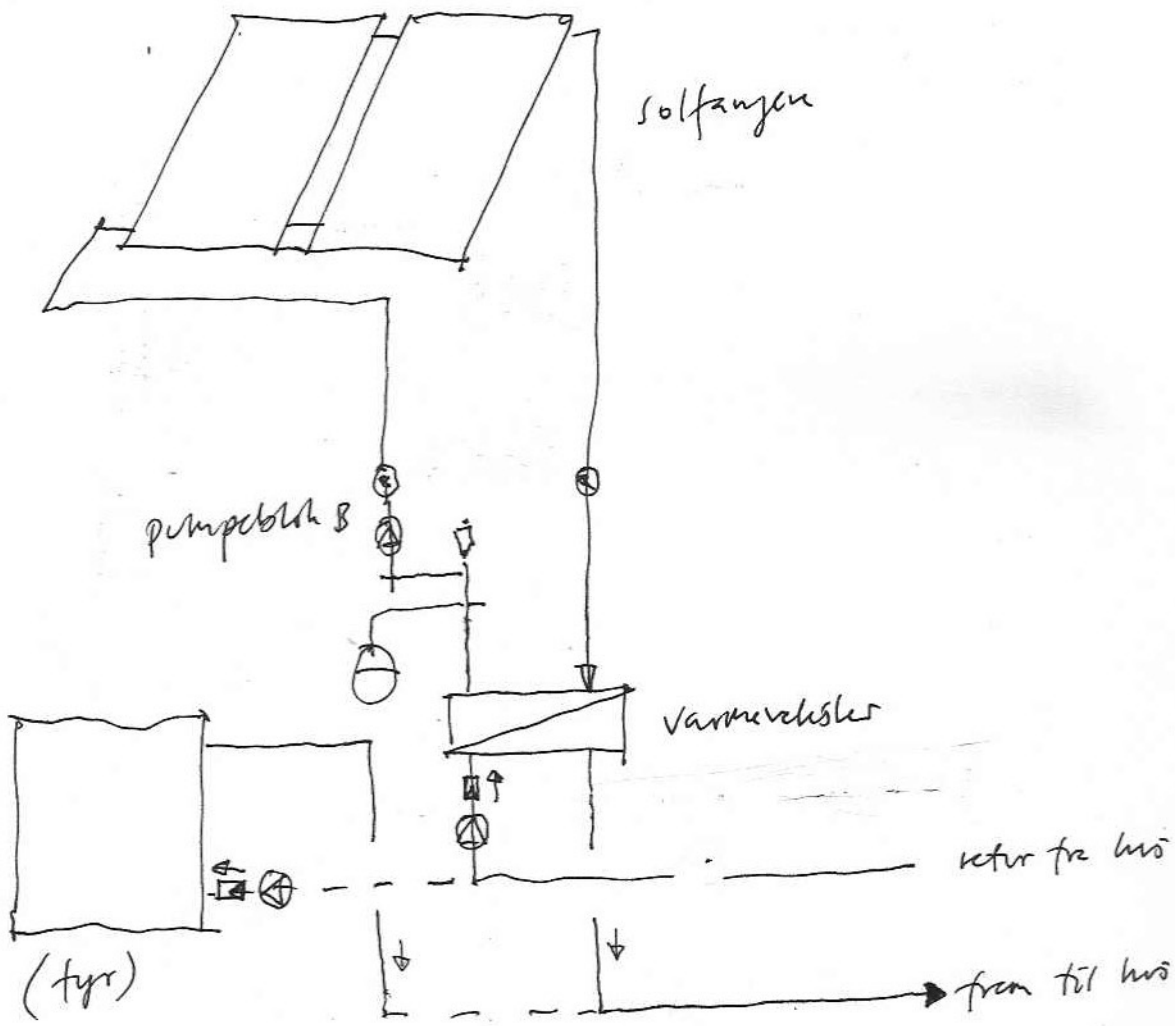

solfangen

pumpeblok B

varmeveksler

(fyre)

retur fra hus

fra til hus

FYRHUS

16 m PEX 22 dobbeltløber

+ hovedhus m. vvb